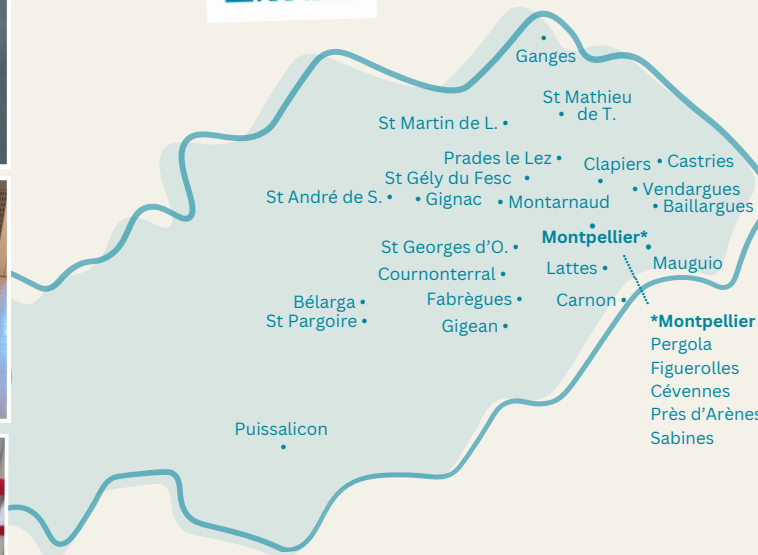

HORAIRES & ADRESSES

Retrouvez les horaires, adresses et points GPS de chaque LAEP Jouons en Ludothèques de l'Hérault :